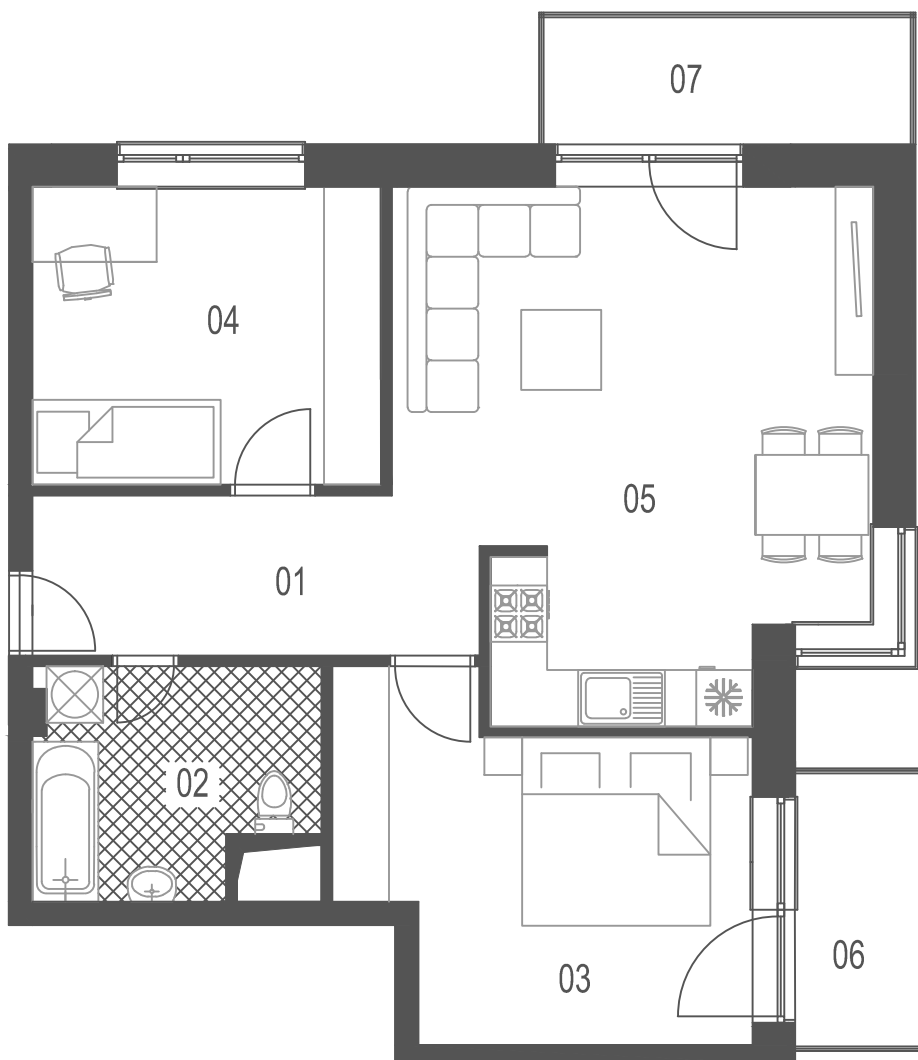

BYTOVÝ DOM
VALERIAN

BYT B5

B5-3-izbový	01	Chodba	7,82
	02	Kúpeľňa + wc	6,88
	03	Spálňa	14,39
	04	Izba	11,71
	05	Obývacia izba+kuch.kút	25,6
	06	Balkón	3,89
	07	Balkón	5,26
	Spolu bez balkóna		66,40
	Spolu s balkónom		75,55

1.poschodie, blok B