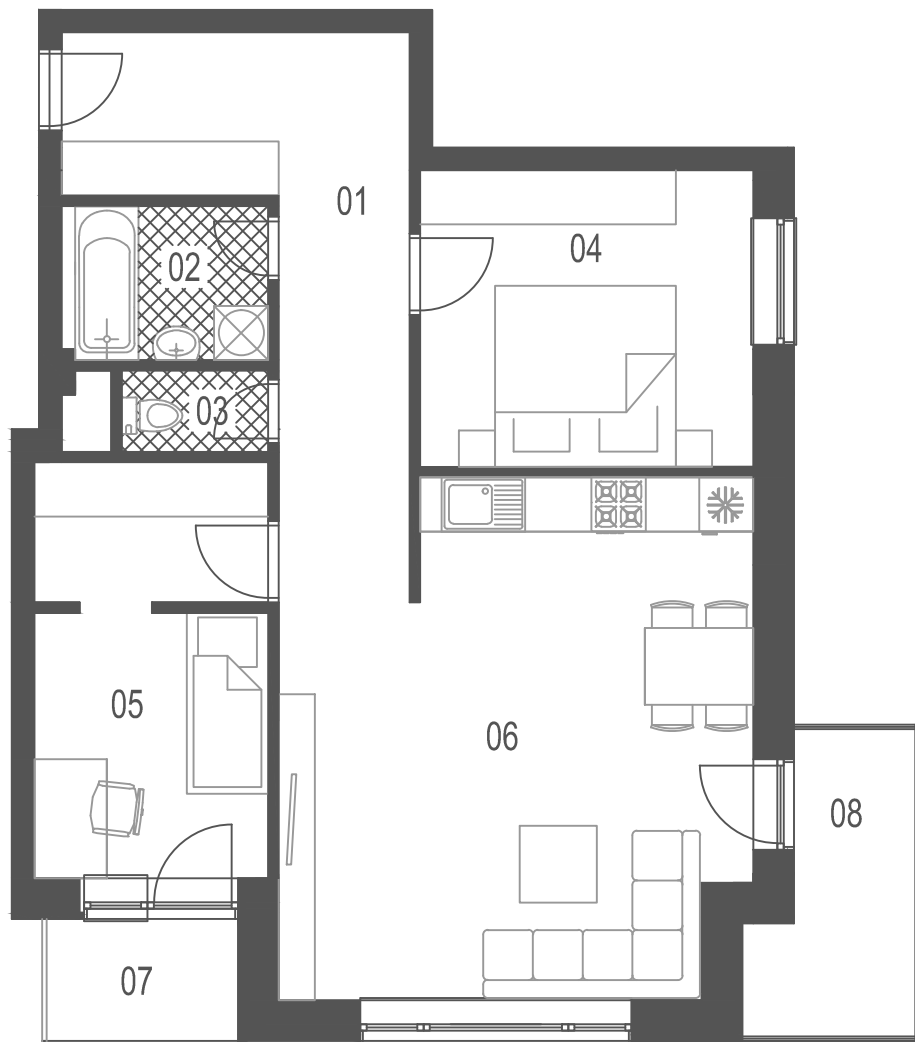

BYTOVÝ DOM
VALERIAN

BYT B4

| | | | |
|--------------|------------------------|-------------------------|-------|
| B4-3. izbový | 01 | Chodba | 13,47 |
| | 02 | Kúpeľňa | 3,88 |
| | 03 | WC | 1,46 |
| | 04 | Spálňa | 12,09 |
| | 05 | Izba | 11,69 |
| | 06 | Obývacia izba+kuch.kút | 27,46 |
| | 07 | Loggia | 2,86 |
| | 08 | Balkón | 5,28 |
| | | Spolu bez logie, balkón | 70,05 |
| | Spolu s logiou, balkón | 78,19 | |

1.poschodie, blok B