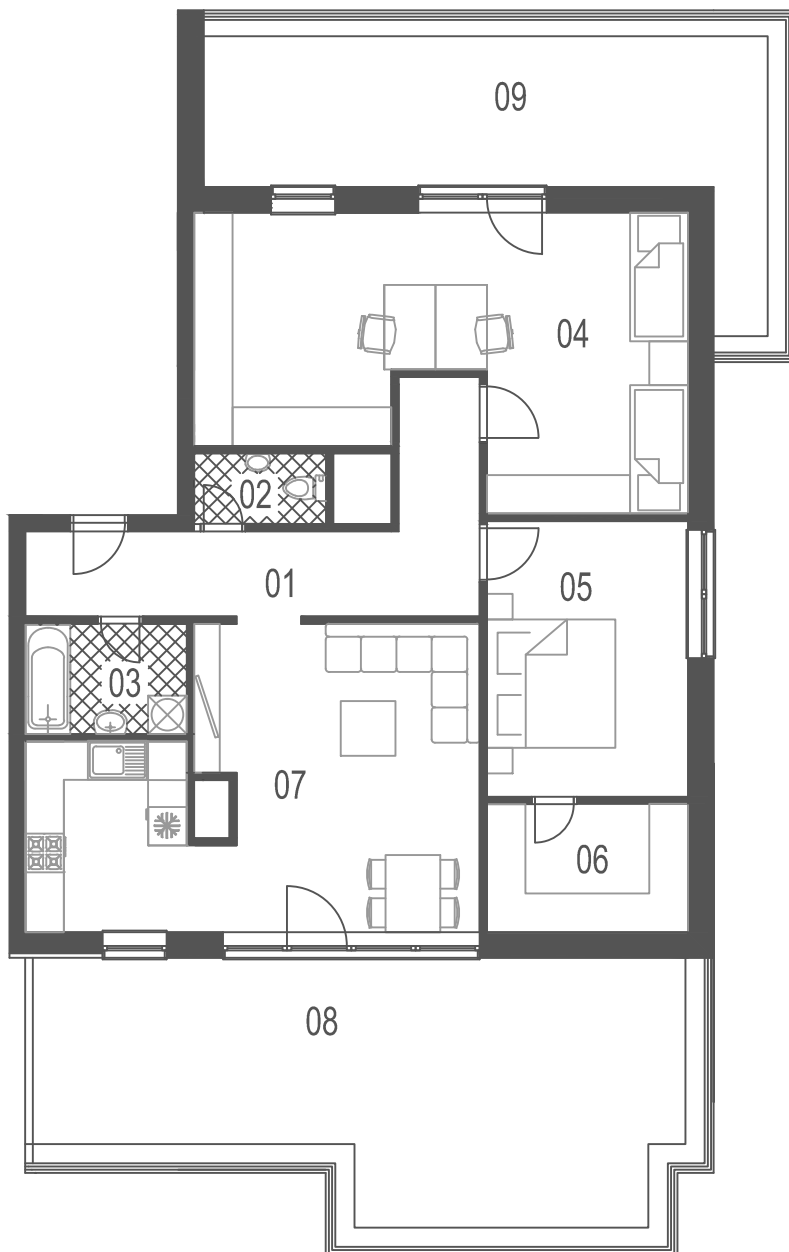

# BYT B 32

B32 - 3izbový	01	Chodba	12,39
	02	Wc	2,26
	03	Kúpeľňa	4,30
	04	Izba	29,45
	05	Spáľňa	13,43
	06	Šatník	6,24
	07	Obývacia izba+kuch.kút	28,17
	08	Terasa	40,19
	09	Terasa	26,48
	Spolu bez terasy		96,24
	Spolu s terasou		162,91

7.poschodie, blok A