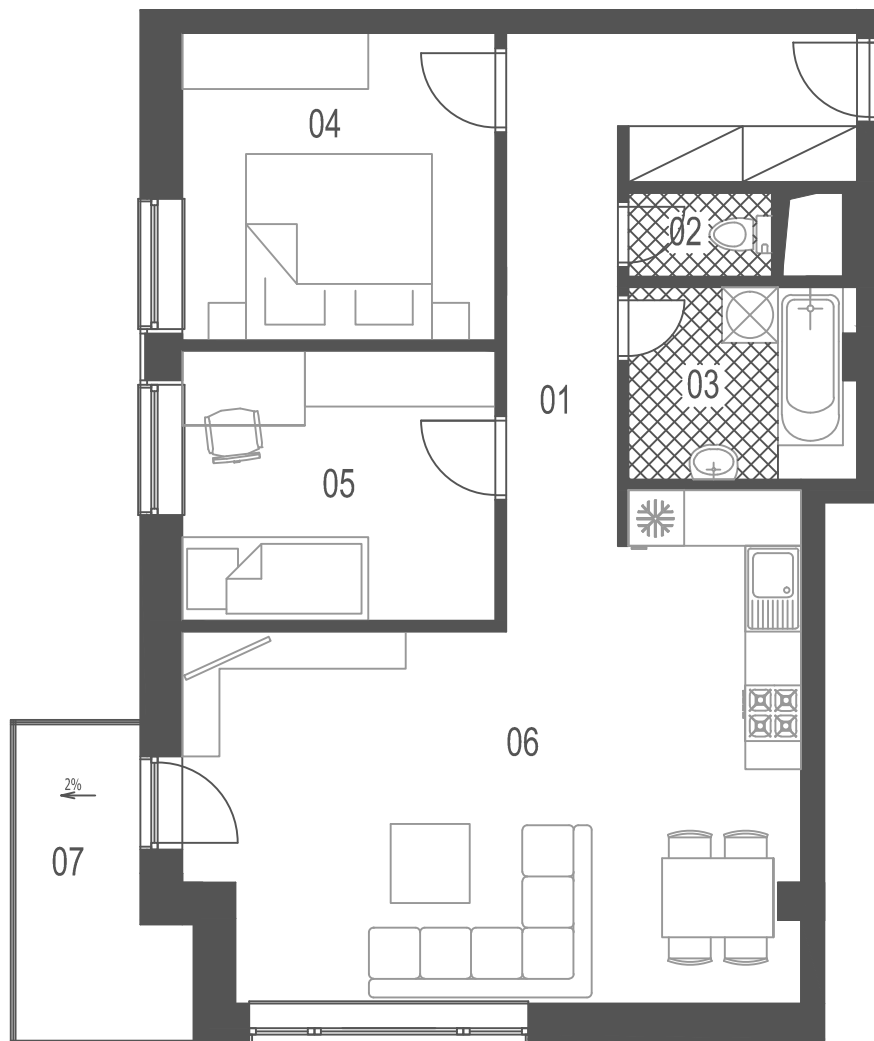

BYTOVÝ DOM
VALERIAN

BYT B22

B22-3-izbový	01	Hala	10,66
	02	Wc	1,39
	03	Kúpeľňa	5,00
	04	Spálňa	11,10
	05	Izba	9,76
	06	Obývacia izba+kuch.kút	29,78
	07	Balkón	5,28
	Spolu bez balkóna		67,69
	Spolu s balkónom		72,97

5.poschodie, blok B