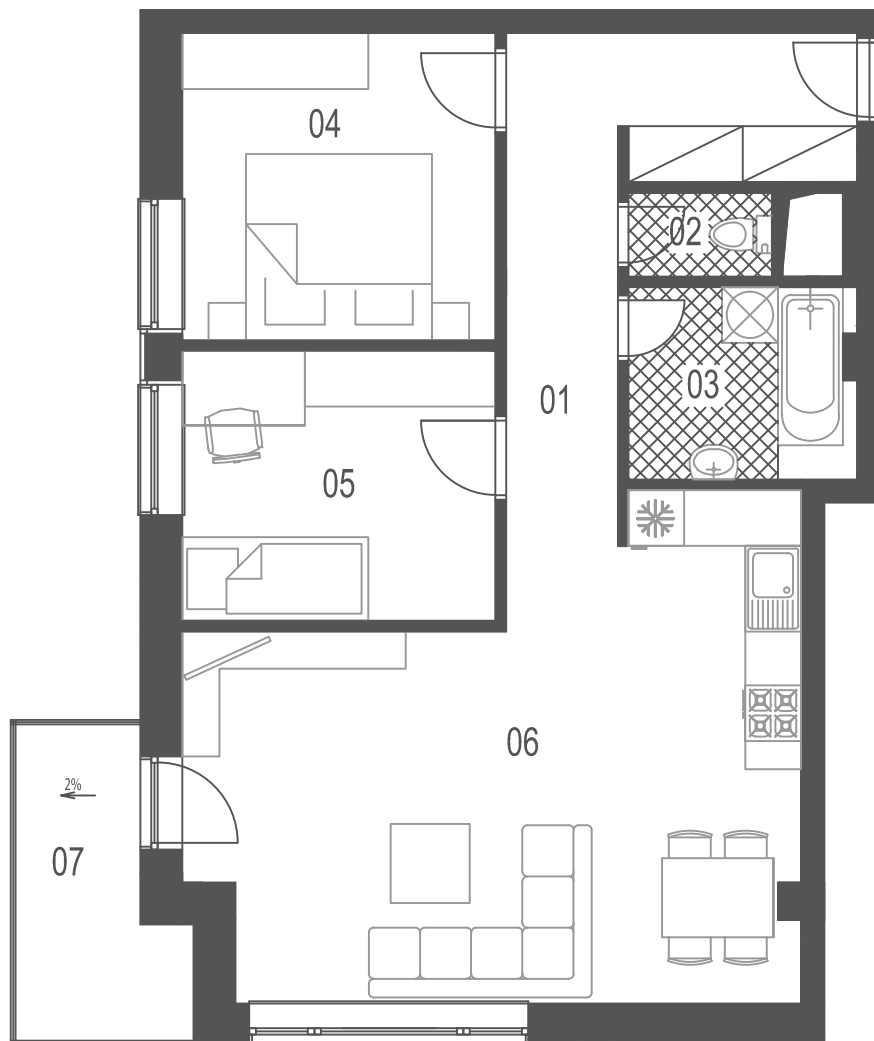

BYTOVÝ DOM
VALERIAN

BYT B2

B2-3.izbový	01	Hala	10,66
	02	Wc	1,39
	03	Kúpeľňa	5,00
	04	Spálňa	11,10
	05	Izba	9,76
	06	Obývacía izba+kuch.kút	29,78
	07	Balkón	5,28
	Spolu bez balkóna		67,69
	Spolu s balkónom		72,97

1.poschodie, blok B