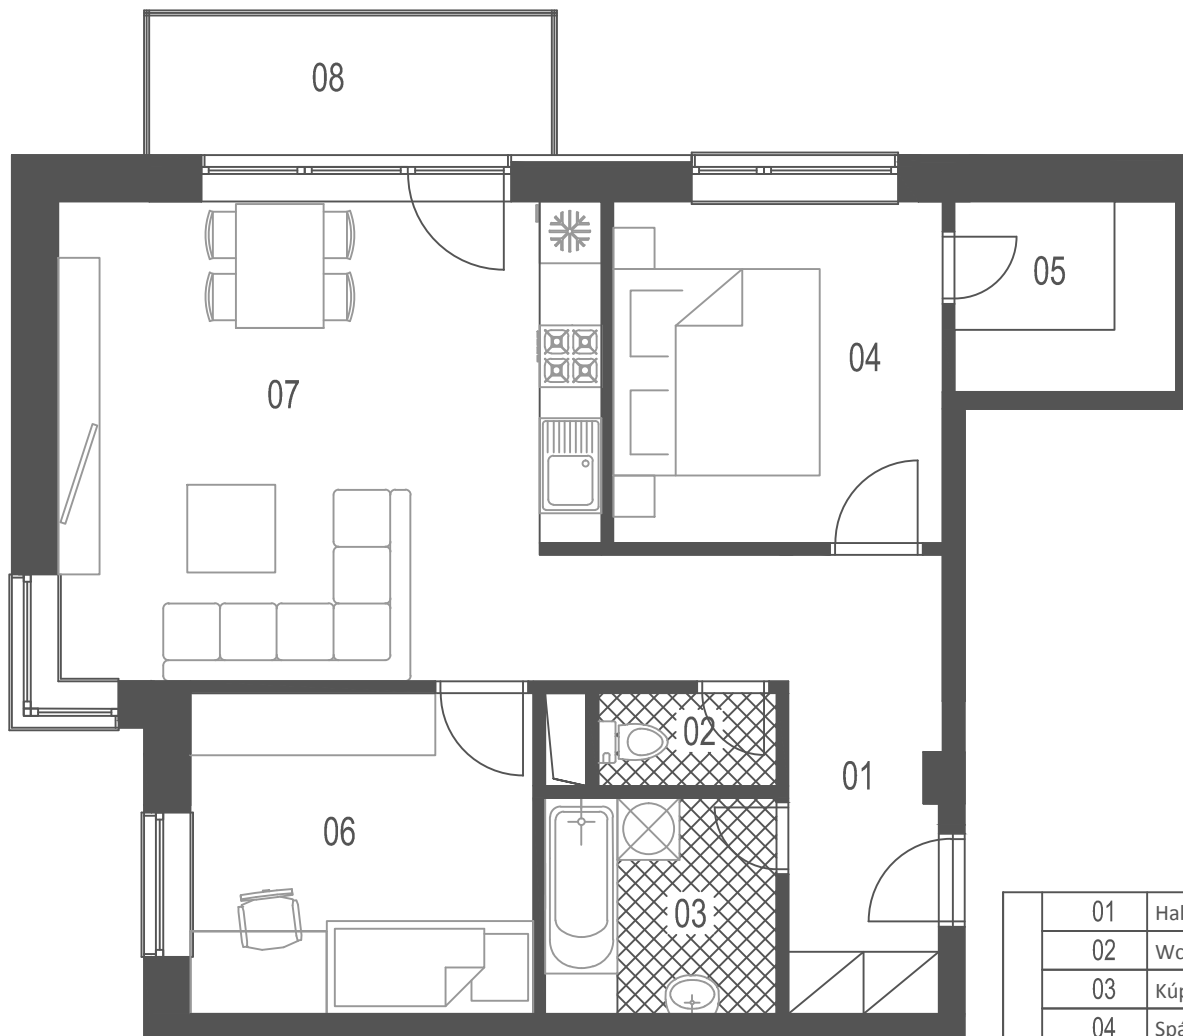

BYTOVÝ DOM
VALERIAN

BYT B16

B16-3.izbový	01	Hala	9,43
	02	Wc	1,55
	03	Kúpeľňa	4,68
	04	Spáľňa	10,55
	05	Šatník	3,97
	06	Izba	10,32
	07	Obývacia izba+kuch.kút	23,66
	08	Balkón	5,26
		Spolu bez balkóna	64,16
	Spolu s balkónom	69,42	

4.poschodie, blok B