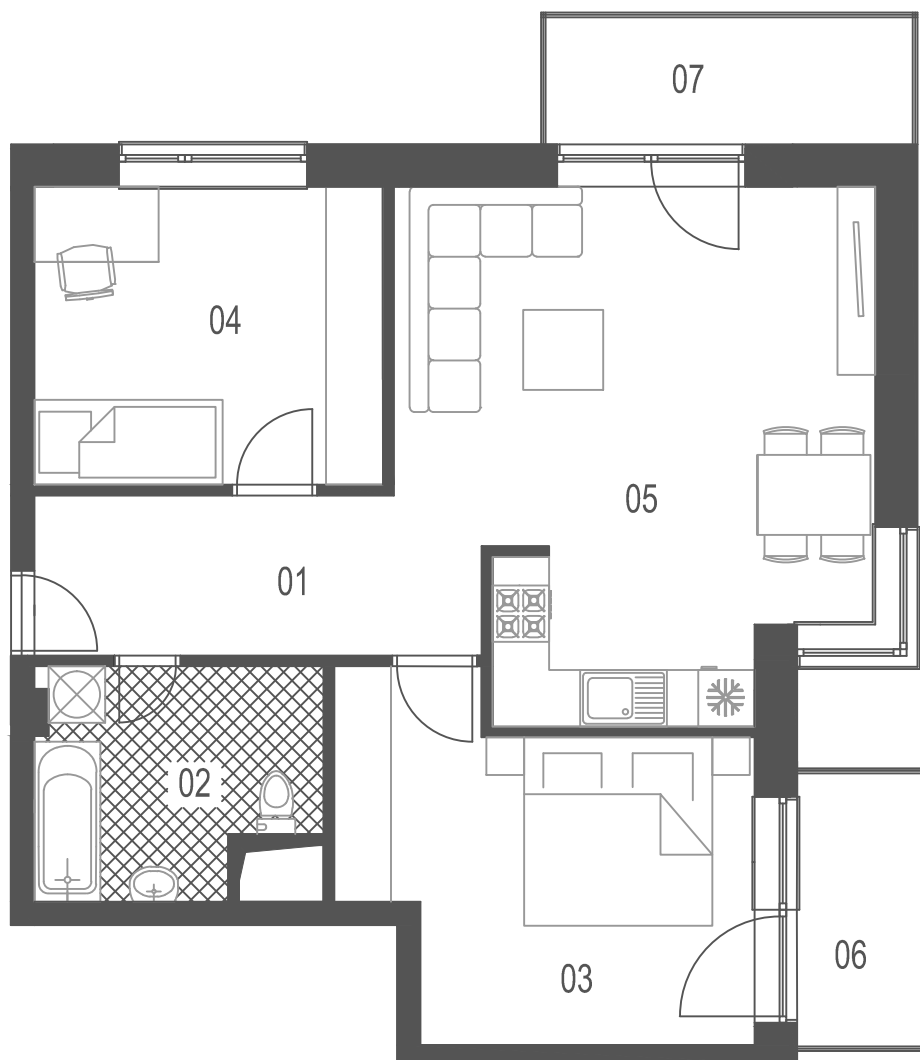

BYTOVÝ DOM
VALERIAN

BYT B15

B15-3. izbový	01	Chodba	7,82
	02	Kúpeľňa + wc	6,88
	03	Spálňa	14,39
	04	Izba	11,71
	05	Obývacia izba+kuch.kút	25,6
	06	Balkón	3,89
	07	Balkón	5,26
	Spolu bez balkóna		66,40
	Spolu s balkónom		75,55

3.poschodie, blok B