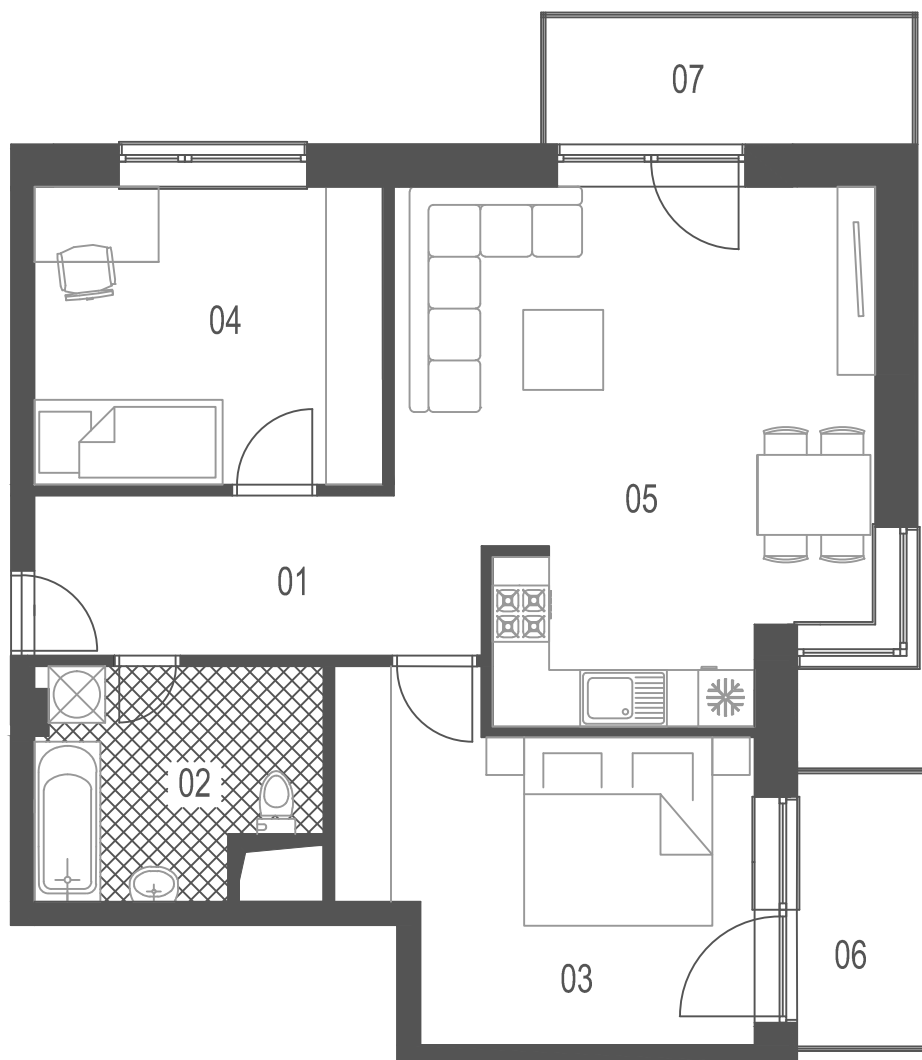

BYTOVÝ DOM
VALERIAN

BYT B10

B10-3. izbový	01	Chodba	7,82
	02	Kúpeľňa + wc	6,88
	03	Spálňa	14,39
	04	Izba	11,71
	05	Obývacia izba+kuch.kút	25,6
	06	Balkón	3,89
	07	Balkón	5,26
	Spolu bez balkóna		66,40
	Spolu s balkónom		75,55

2.poschodie, blok B