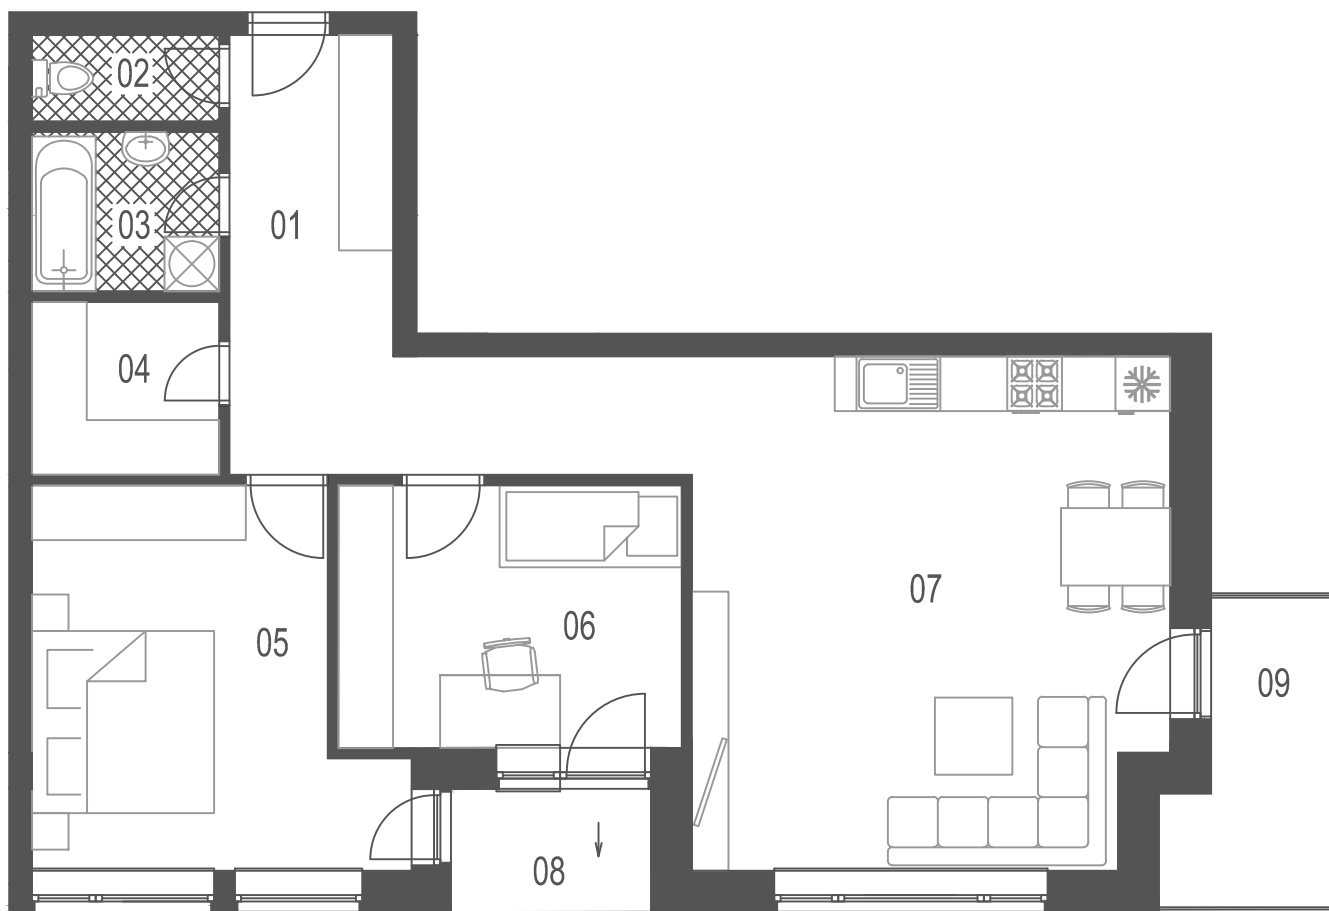

BYTOVÝ DOM
VALERIAN

BYT A 8

A8-3.izbový	01	Hala	12,96
	02	Wc	1,95
	03	Kúpeľňa	3,60
	04	Šatník	3,90
	05	Spáľňa	14,90
	06	Izba	10,87
	07	Obývacia izba+kuch.kút	28,92
	08	Logia	2,97
	09	Balkón	5,28
	Spolu bez logie		77,10
	Spolu s lógiou		85,35

2.poschodie, blok A