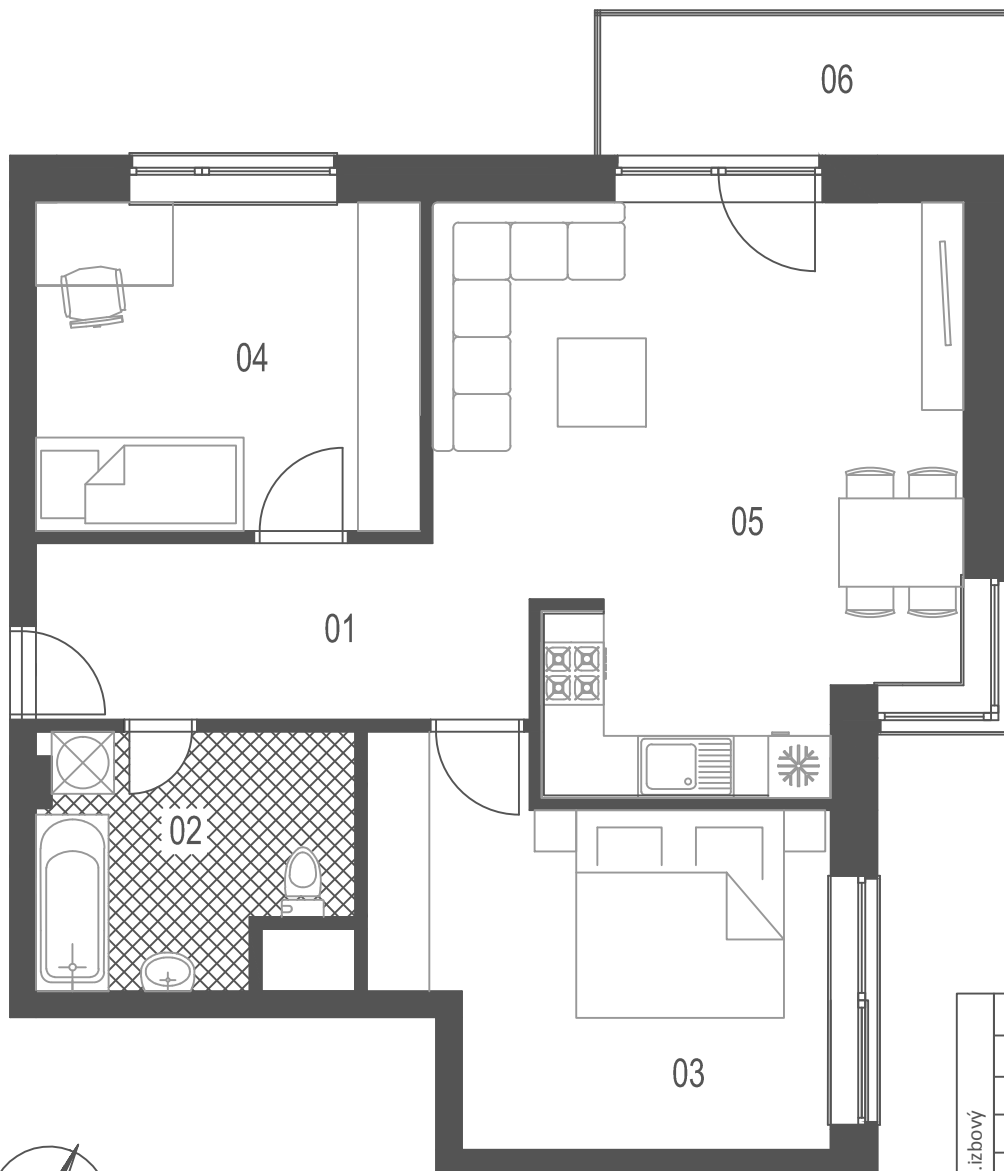

BYTOVÝ DOM
VALERIAN

BYT A 5

A5-3.izbový	01	Chodba	7,82
	02	Kúpeľňa + wc	6,88
	03	Spálňa	14,39
	04	Izba	11,71
	05	Obývacia izba+kuch.kút	25,6
	06	Balkón	5,26
		Spolu bez balkóna	66,40
		Spolu s balkónom	71,66

1.poschodie, blok A