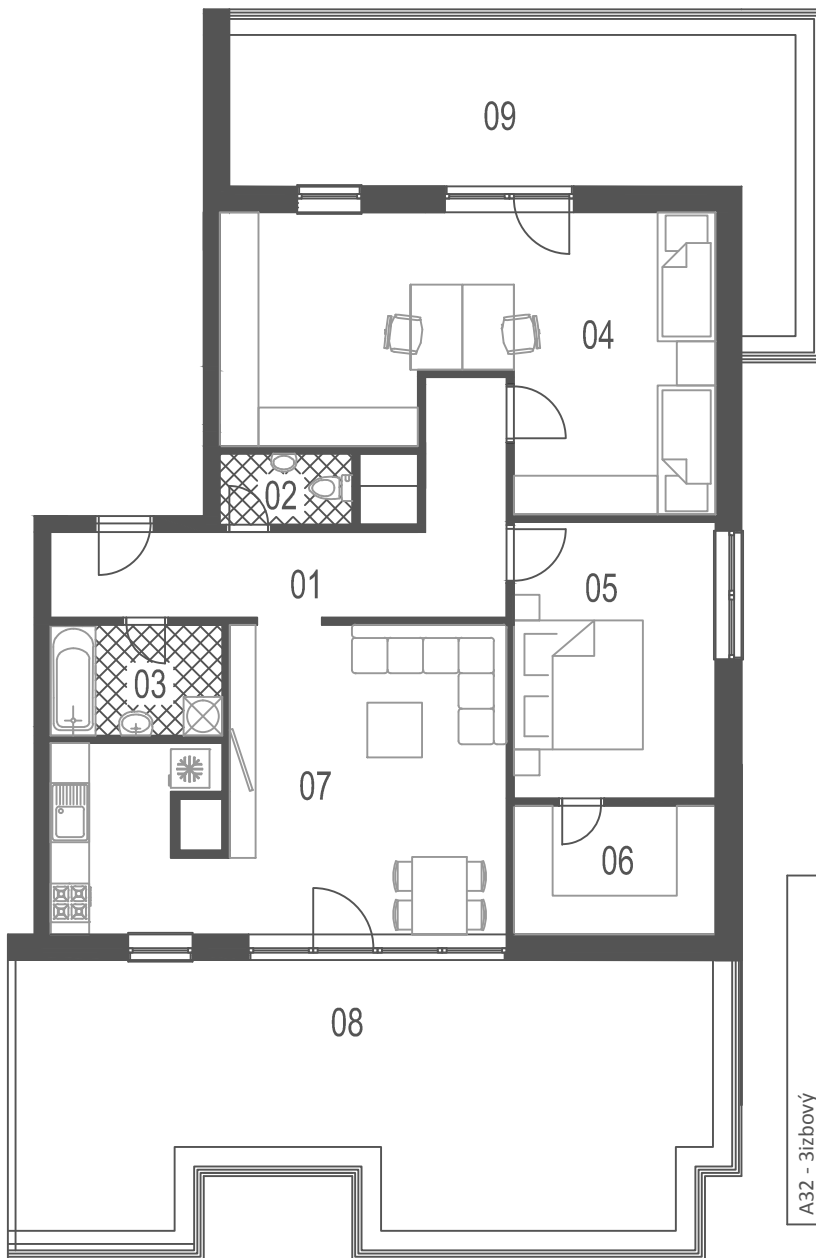

BYTOVÝ DOM
VALERIAN

BYT A 32

A32 - 3izbový		
01	Chodba	12,40
02	Wc	2,26
03	Kúpeľňa	4,57
04	Izba	29,45
05	Spálňa	13,43
06	Šatník	6,24
07	Obývacia izba+kuch.kút	27,83
08	Terasa	45,62
09	Terasa	26,48
	Spolu bez terasy	96,18
	Spolu s terasou	168,28

7.poschodie, blok A