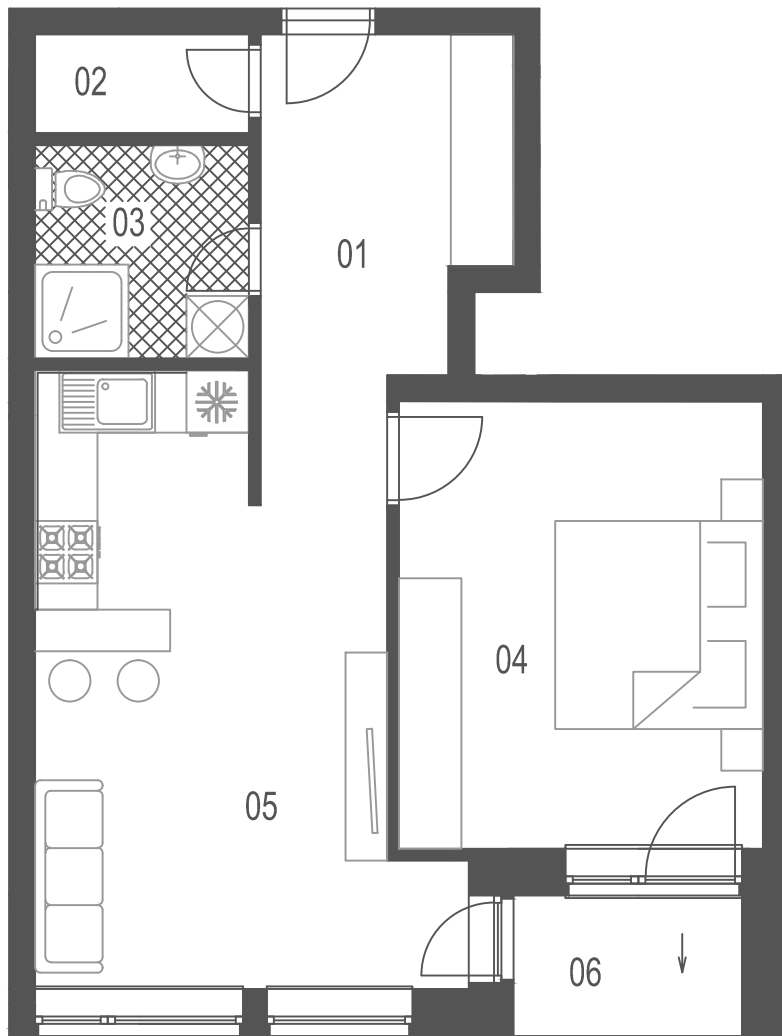

BYTOVÝ DOM
VALERIAN

BYT A 3

A3-2.izbový	01	Hala	8,83
	02	Špajza	1,95
	03	Kúpeľňa + wc	4,21
	04	Spálňa	15,05
	05	Obývacía izba+kuch.kút	19,38
	06	Logia	2,97
		Spolu bez logie	49,42
		Spolu s logiou	52,39

1.poschodie, blok A