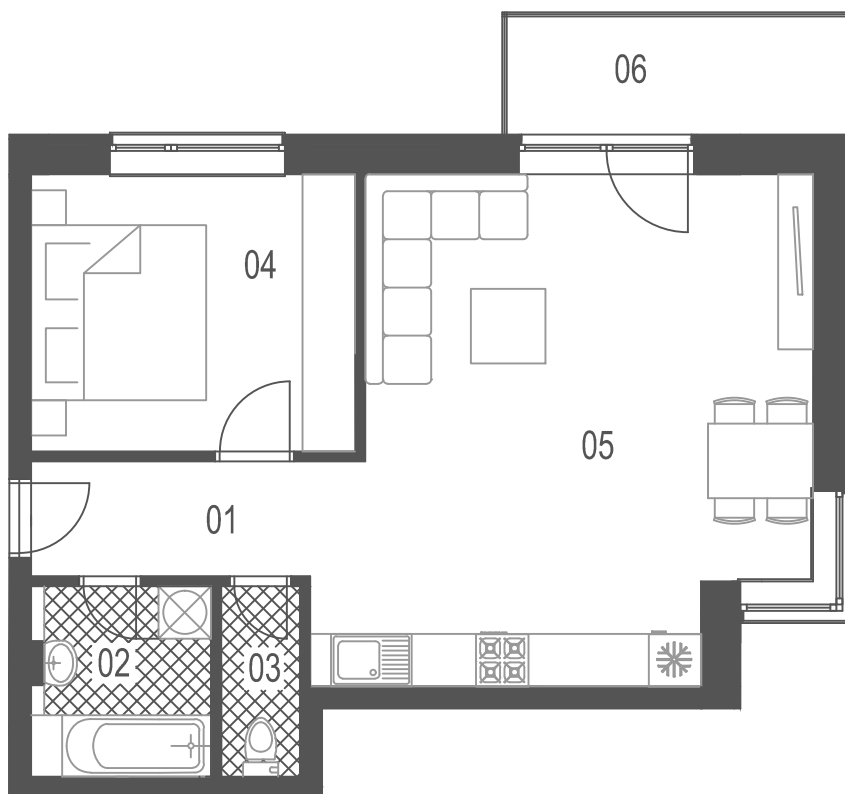

BYTOVÝ DOM
VALERIAN

BYT A 25

A25-2.izbový	01	Chodba	4,17
	02	Kúpeľňa	4,39
	03	Wc	1,96
	04	Spáľňa	11,71
	05	Obývacía izba+kuch.kút	29,93
	06	balkón	5,26
	Spolu bez balkóna		52,16
	Spolu s balkónom		57,42

5.poschodie, blok A