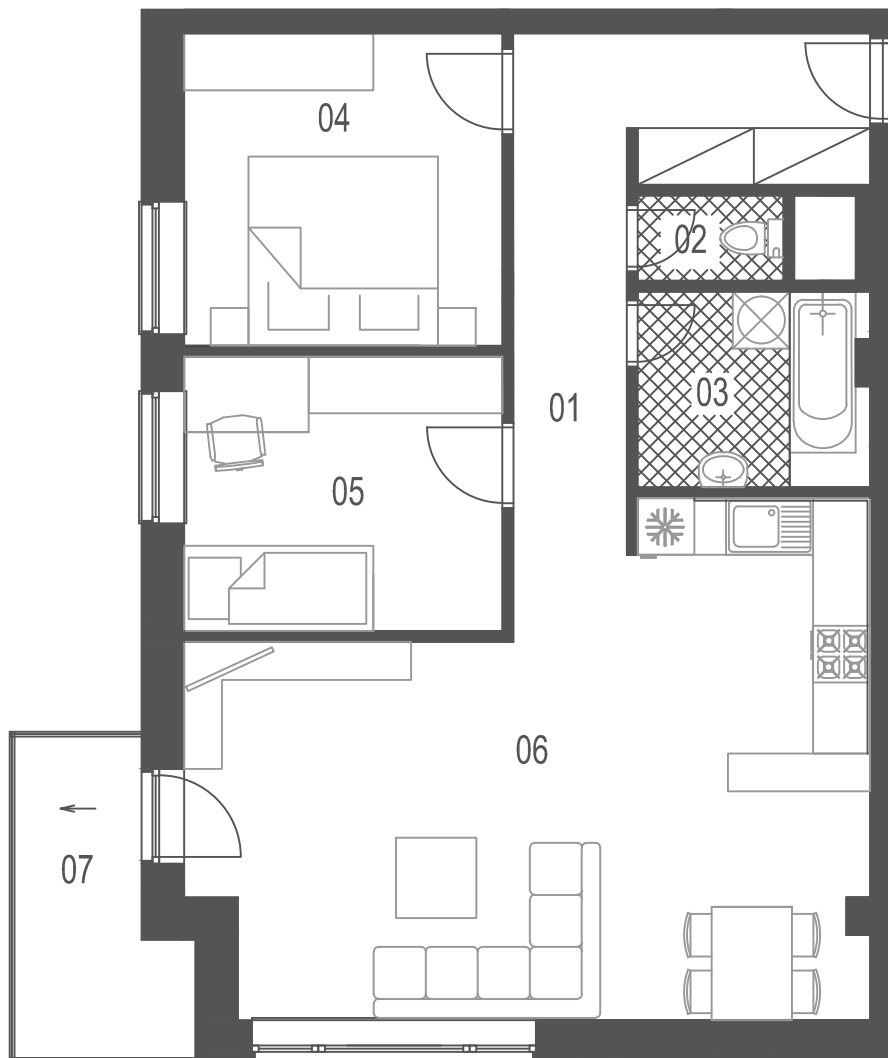

BYTOVÝ DOM
VALERIAN

BYT A 2

A2-3.izbový	01	Hala	10,66
	02	Wc	1,39
	03	Kúpeľňa	5,00
	04	Spálňa	11,10
	05	Izba	9,76
	06	Obývacia izba+kuch.kút	33,09
	07	Balkón	5,28
		Spolu bez balkóna	71,0
		Spolu s balkónom	76,28

1.poschodie, blok A