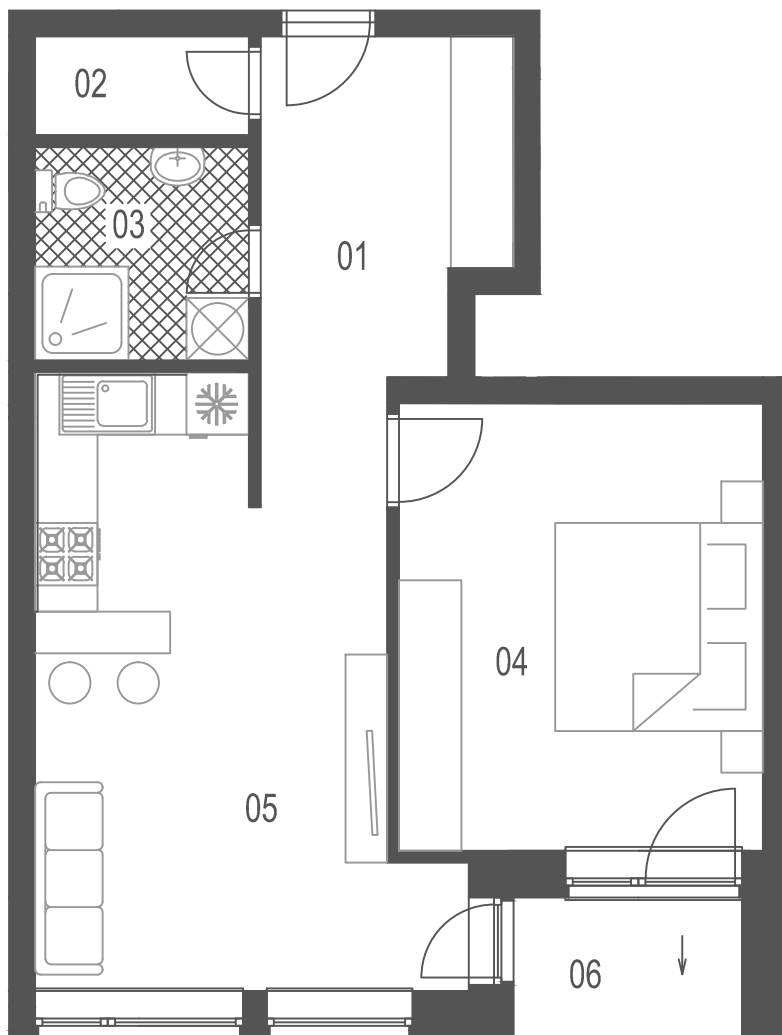

BYTOVÝ DOM
VALERIAN

BYT A 18

A18-2.izbový	01	Hala	8,83
	02	Špajza	1,95
	03	Kúpeľňa + wc	4,21
	04	Spálňa	15,05
	05	Obývacía izba+kuch.kút	19,38
	06	Loggia	2,97
		Spolu bez logie	49,42
		Spolu s logiou	52,39

4.poschodie, blok A