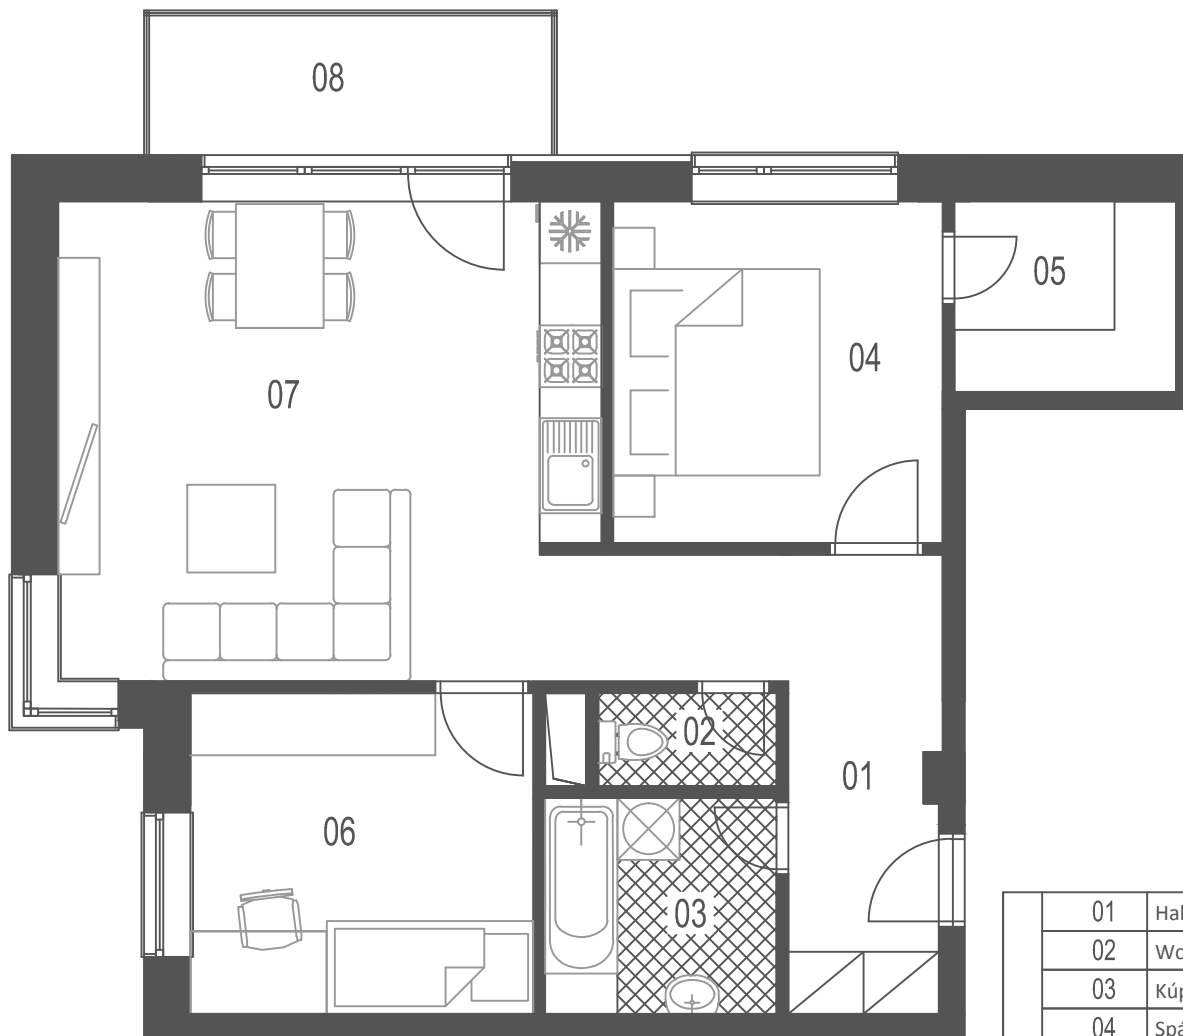

BYTOVÝ DOM
VALERIAN

BYT A 16

A16-3.izbový	01	Hala	9,43
	02	Wc	1,55
	03	Kúpeľňa	4,68
	04	Spáľňa	10,55
	05	Šatník	3,97
	06	Izba	10,32
	07	Obývacia izba+kuch.kút	23,66
	08	Balkón	5,26
		Spolu bez balkóna	64,16
	Spolu s balkónom	69,42	

4.poschodie, blok A