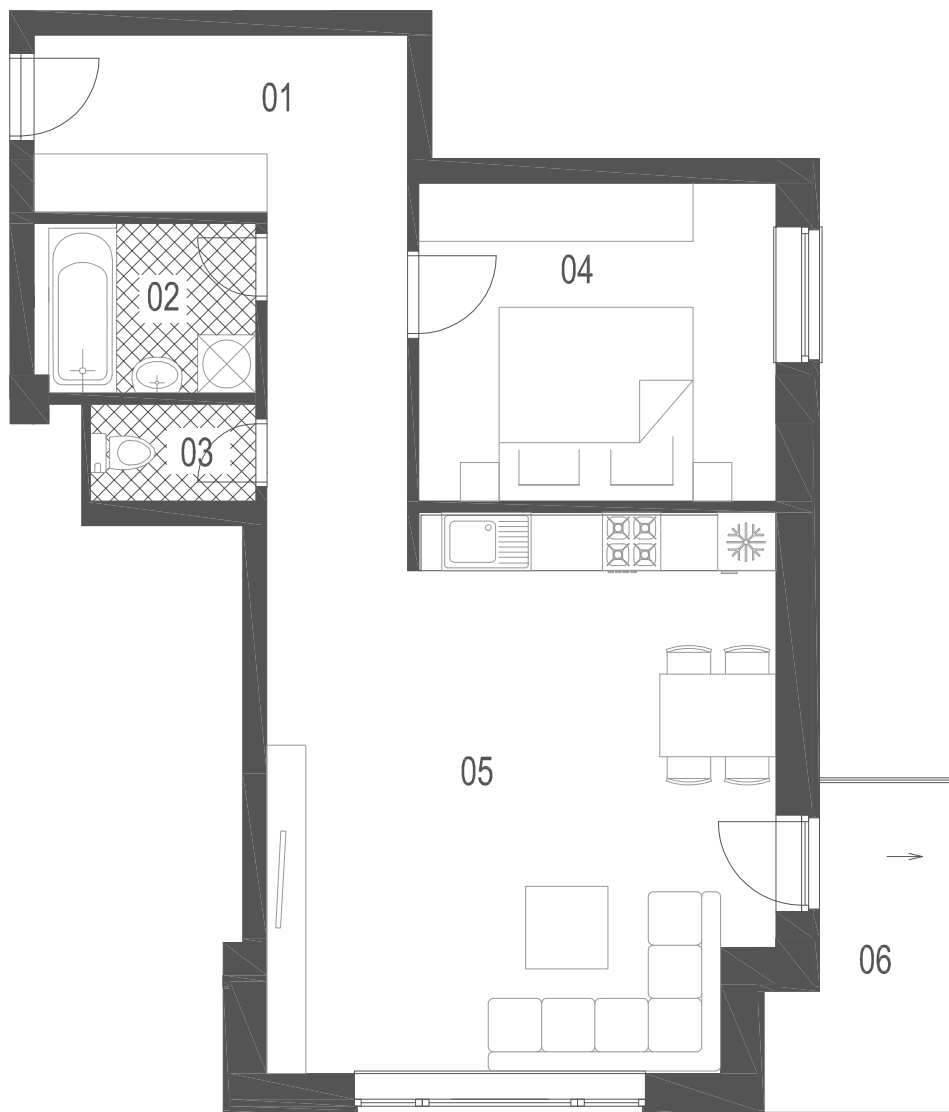

BYTOVÝ DOM
VALERIAN

BYT A 14

A4-2. izbový	01	Chodba	12,38
	02	Kúpeľňa	3,97
	03	WC	1,58
	04	Spáľňa	12,09
	05	Obývacia izba+kuch.kút	28,68
	06	Balkón	5,28
		Spolu bez balkóna	58,7
		Spolu s balkónom	63,98

3.poschodie, blok A