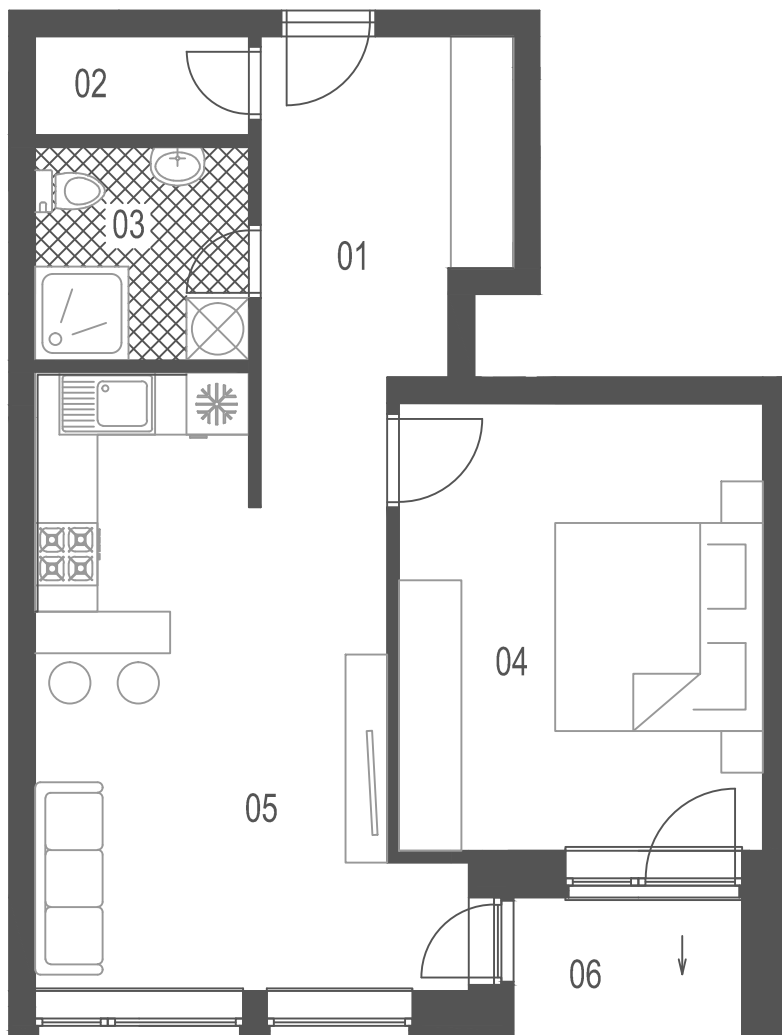

BYTOVÝ DOM
VALERIAN

BYT A 13

A13-2.izbový	01	Hala	8,83
	02	Špajza	1,95
	03	Kúpeľňa + wc	4,21
	04	Spálňa	15,05
	05	Obývacía izba+kuch.kút	19,38
	06	Logia	2,97
		Spolu bez logie	49,42
		Spolu s logiou	52,39

3.poschodie, blok A