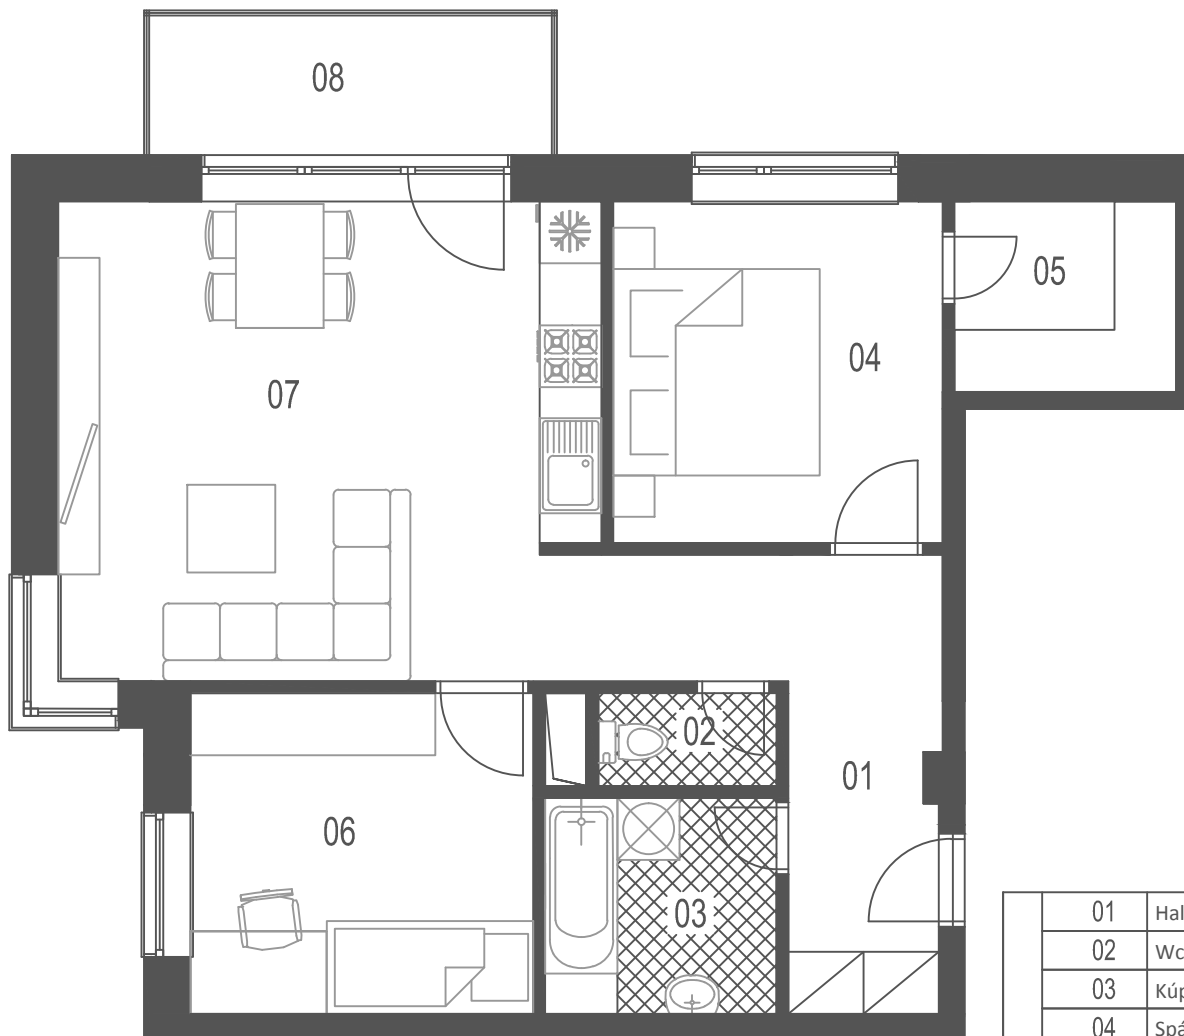

BYTOVÝ DOM
VALERIAN

BYT A 1

A1-3.izbový	01	Hala	9,43
	02	Wc	1,55
	03	Kúpeľňa	4,68
	04	Spáľňa	10,55
	05	Šatník	3,97
	06	Izba	10,32
	07	Obývacia izba+kuch.kút	23,66
	08	Balkón	5,26
	Spolu bez balkóna		64,16
	Spolu s balkónom		69,42

1.poschodie, blok A