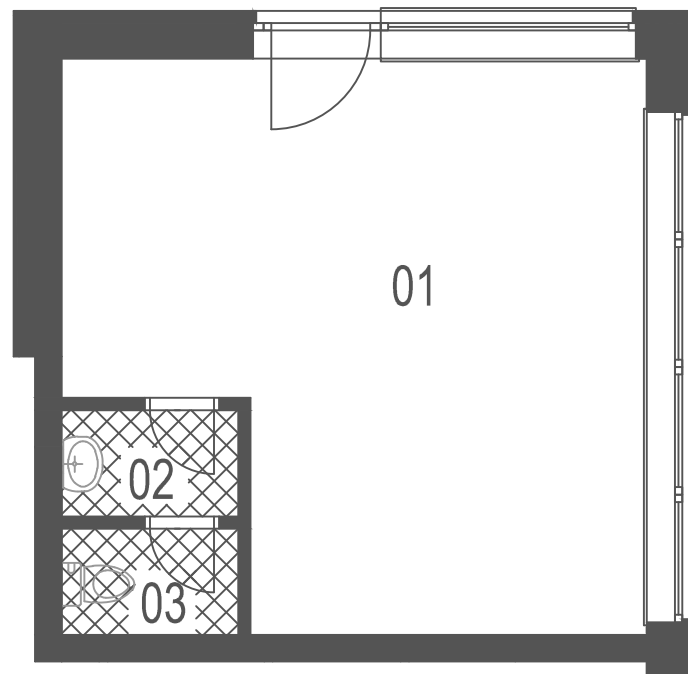

BYTOVÝ DOM
VALERIAN

NEBYTOVÝ PRIESTOR 06

NP 05	01	Predajná plocha	25,85
	02	Predsieň	1,66
	03	WC	1,66
		Spolu	29,17

Prízemie