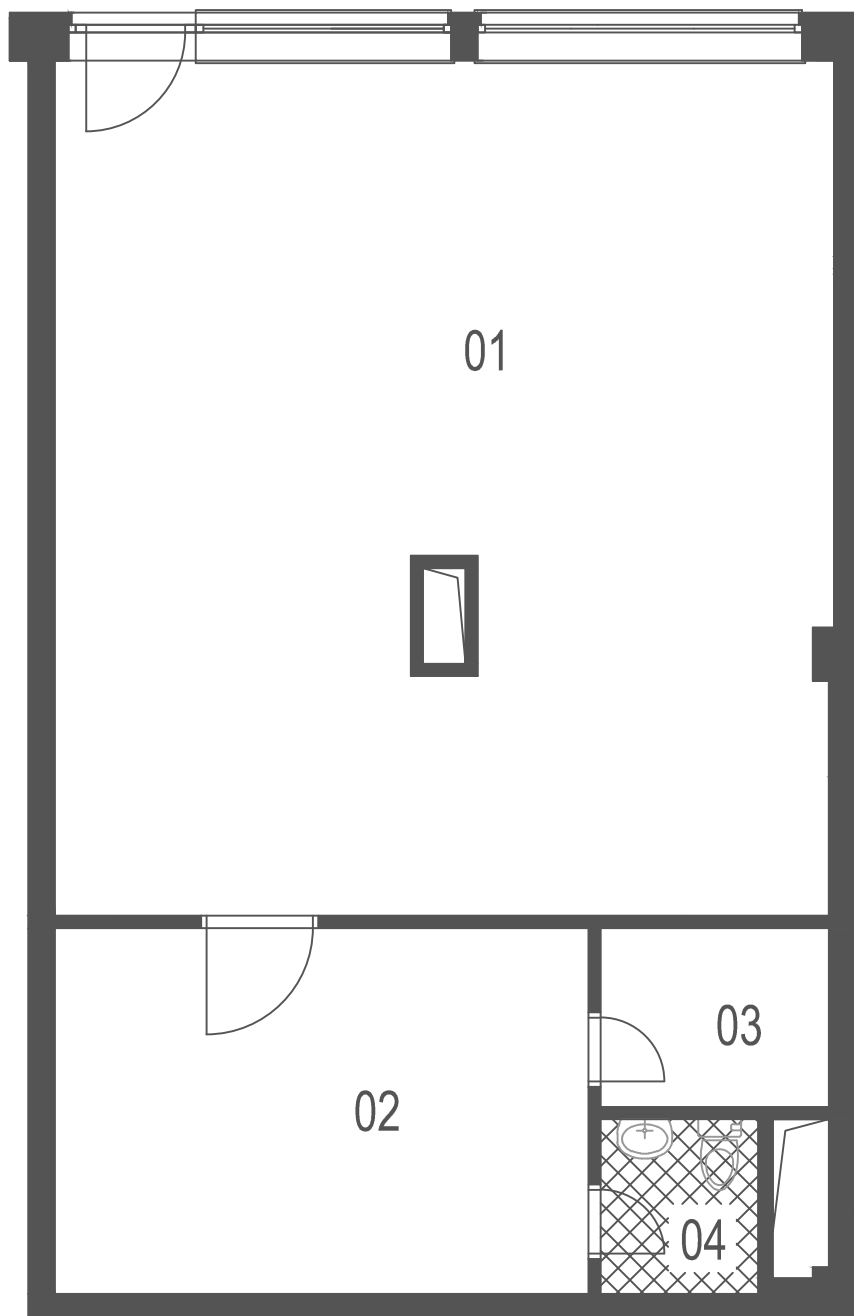

BYTOVÝ DOM
VALERIAN

NEBYTOVÝ PRIESTOR 05

NP 05	01	Predajná plocha	58,58
	02	Sklad	17,25
	03	Sklad	3,61
	04	WC	2,43
		Spolu	81,87

Prízemie