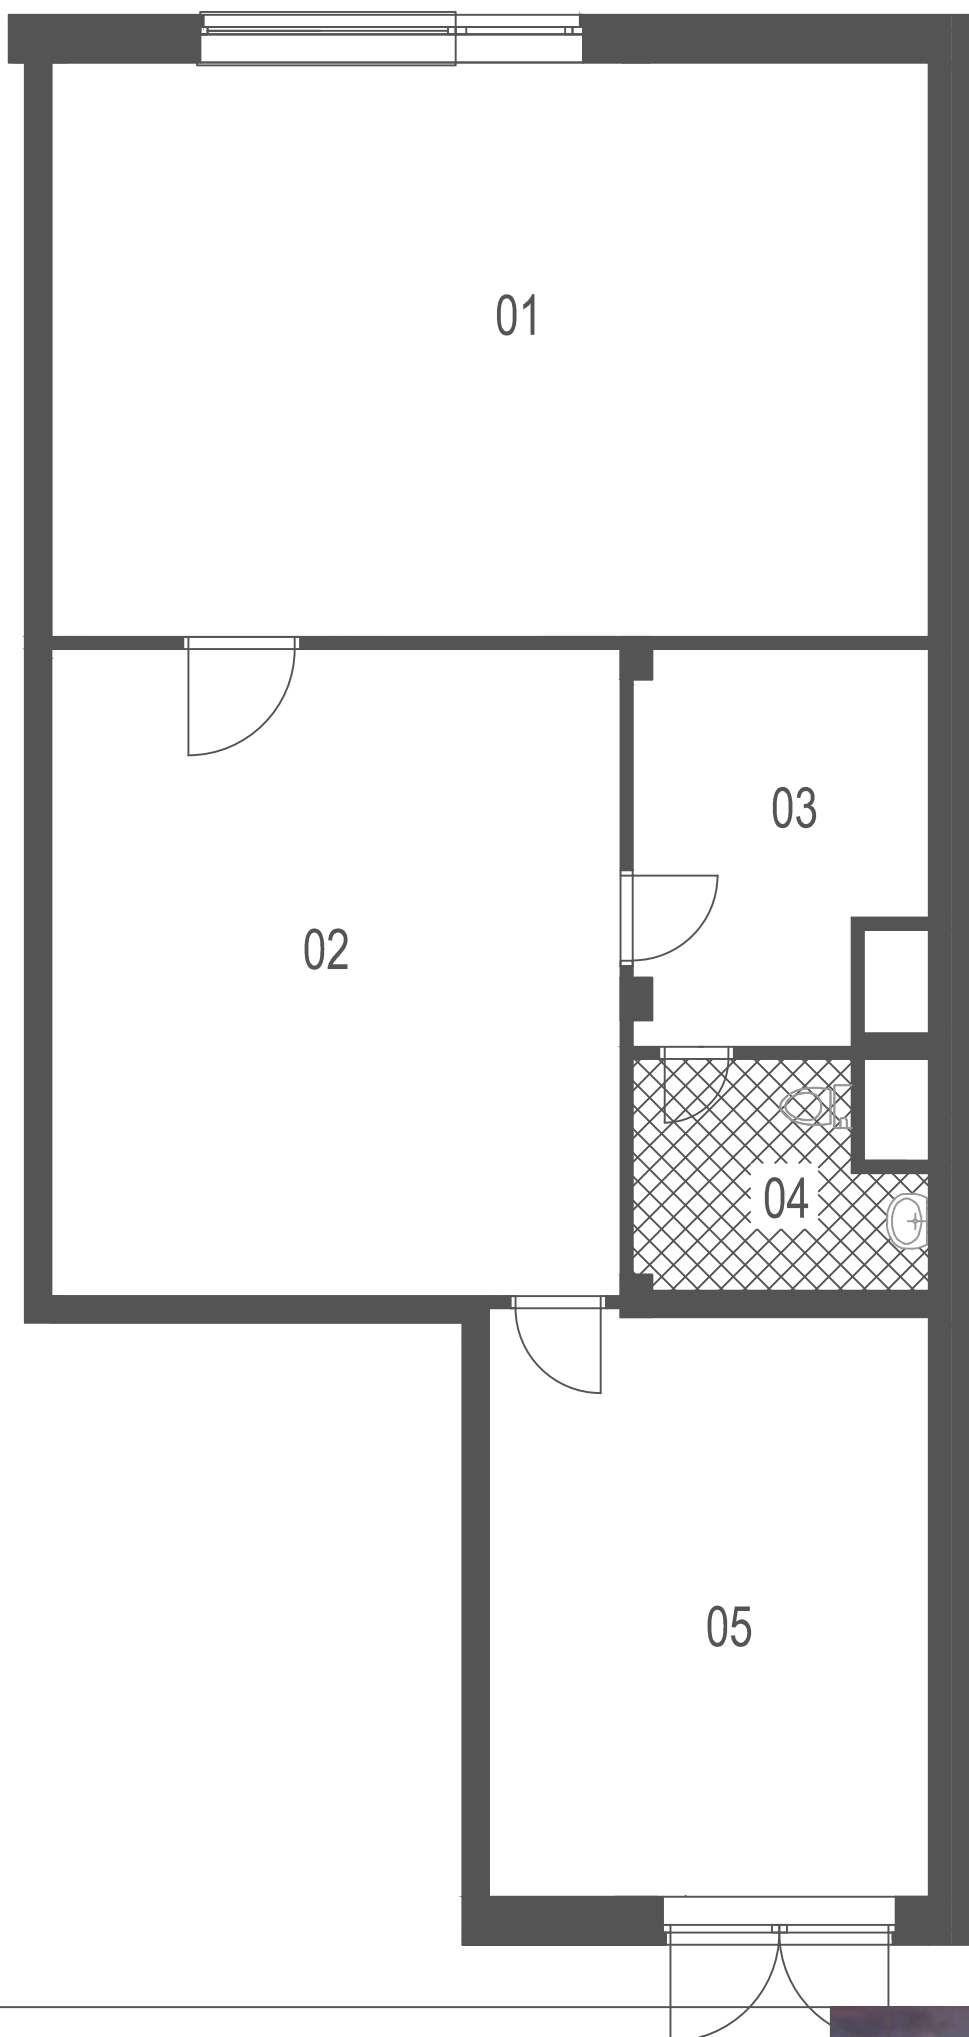

BYTOVÝ DOM
VALERIAN

NEBYTOVÝ PRIESTOR 03

NP 03	01	Predajná plocha	44,55
	02	Sklad	32,55
	03	Sklad	9,41
	04	WC	5,27
	05	Sklad	22,63
		Spolu	114,41

Prízemie