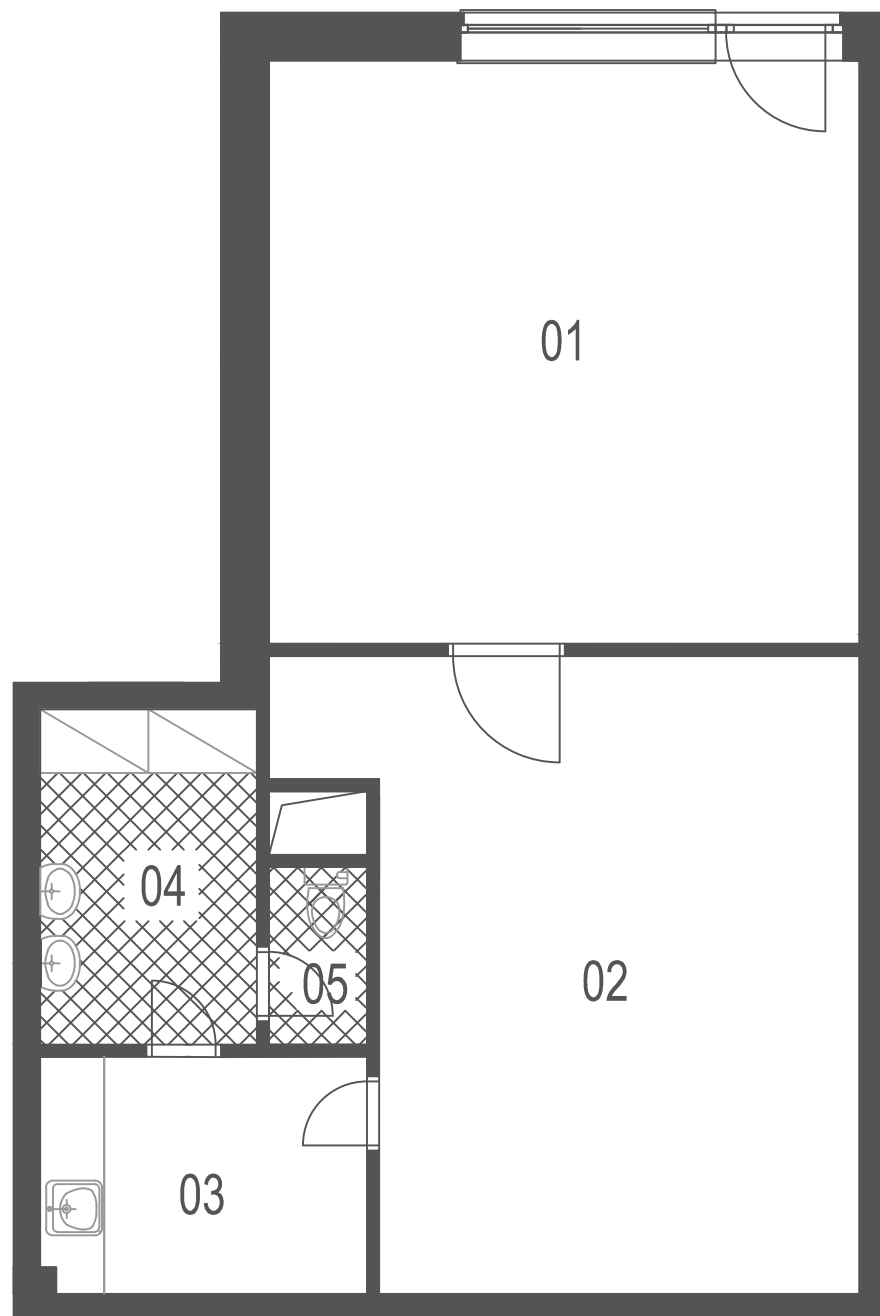

BYTOVÝ DOM
VALERIAN

NEBYTOVÝ PRIESTOR 02

NP 02	01	Predajná plocha	30,44
	02	Sklad	28,28
	03	Sklad	6,81
	04	Hygiena	6,42
	05	WC	1,54
		Spolu	73,49

Prízemie